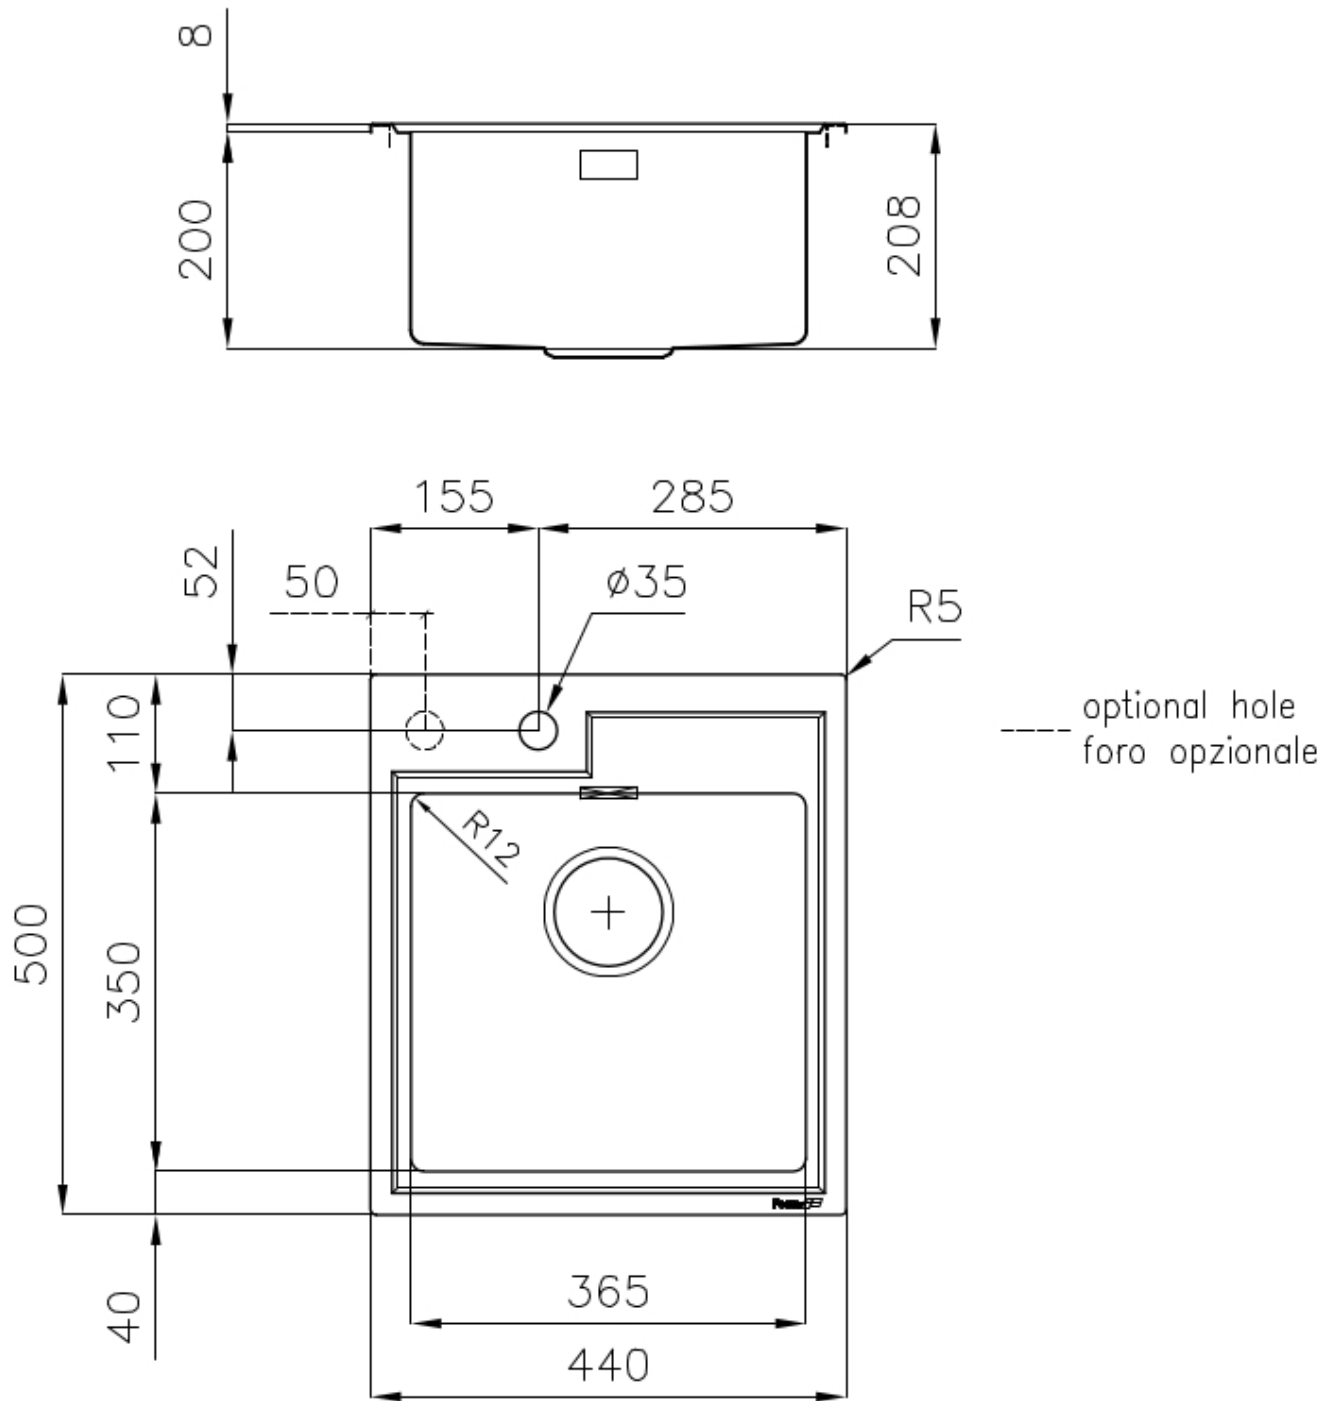

TECNISCHE DATEN